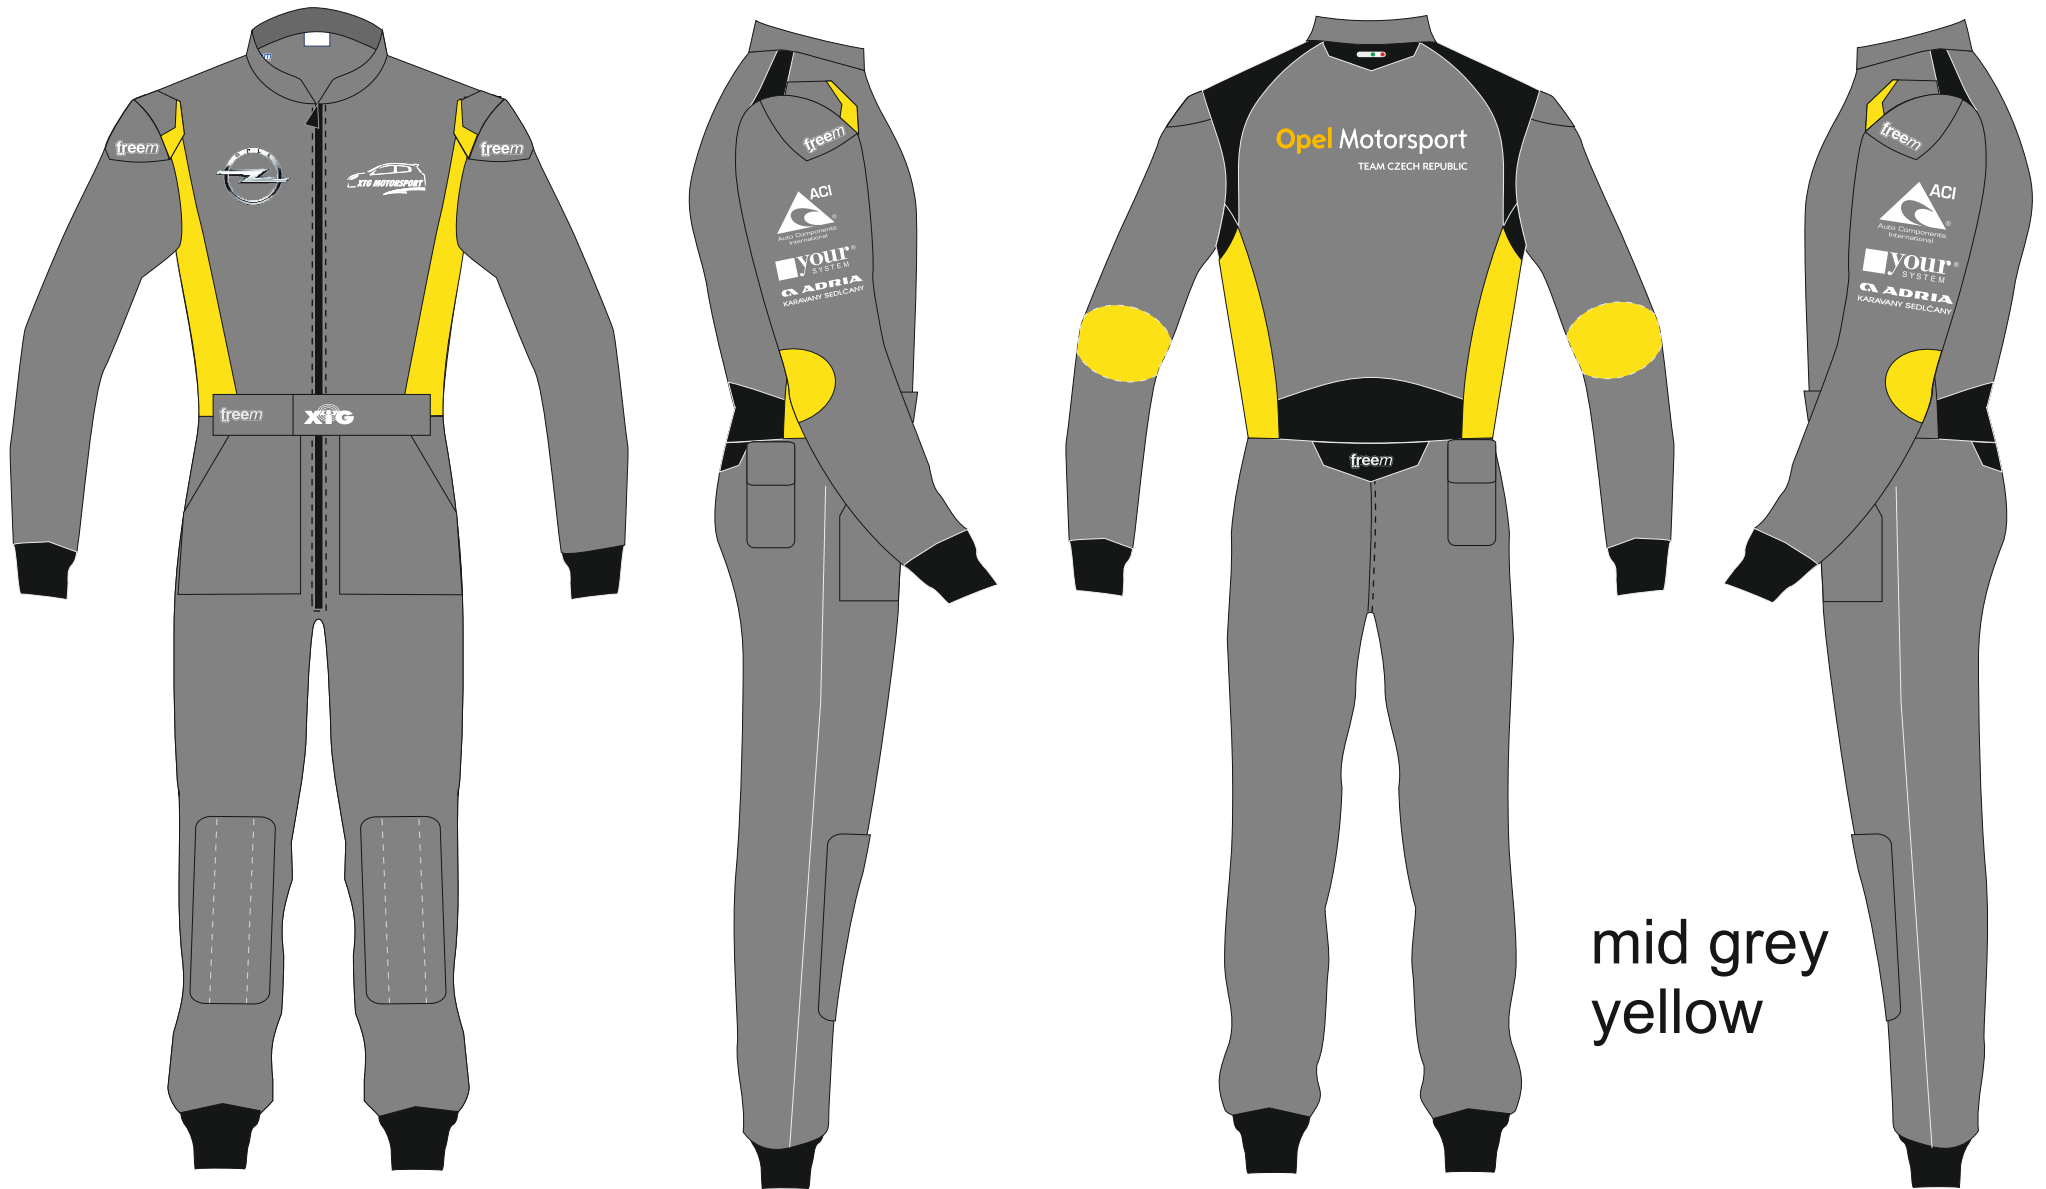

Příloha 2

mid grey
yellow

Opel Motorsport
TEAM CZECH REPUBLIC